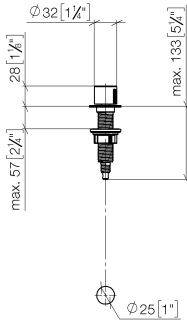

**Comando piletta ad eccentrico con manopola con manopola - Dark Platinum
spazzolato**

ELIO

10 712 970

- comando piletta per una vasca
- compreso adattatore per tirante Bowden

Compatibile con ELIO, ENO, MEM, META SQUARE, SYNC e TARA ULTRA

10 712 970
mm [inches]

10 712 970
Parts for other
finishes can be found
here: Cromato

Elenco delle parti di ricambio

N.	Codice articolo	Denominazione	Quantità necessaria	Tempo di produzione
1	09 20 97 030-99	manopola	1	30
2	90 12 12 002 00 90	bussola a scatto	1	2
3	09 27 87 011-99	rosetta	1	30
4	09 14 10 042 90	guarnizione	1	2
5	09 29 06 087-99	asta filettata	1	-
Il pezzo di ricambio non può più essere ordinato, si prega di ordinare l'articolo sostitutivo				
6	04 30 01 029 00 90	adattatore	1	2
7	09 24 03 175 90	adattatore	1	2
8	09 11 10 073-07	attacco	1	30
9	09 11 10 074-07	attacco	1	30
10	09 11 10 079-07	attacco	1	30
11	09 30 11 087 90	rondella	1	2
12	09 23 30 024-07	dado	1	30