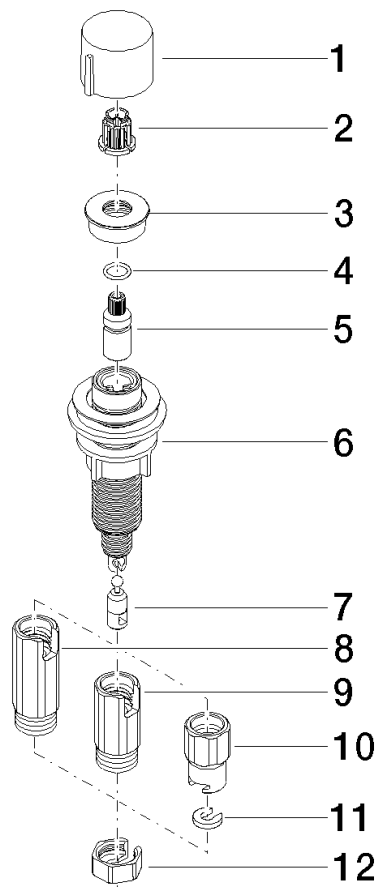

**Comando piletta ad eccentrico con manopola con manopola - Dark Platinum
spazzolato**

ELIO

10 712 970

- comando piletta per una vasca
- compreso adattatore per tirante Bowden

Compatibile con ELIO, ENO, MEM, META SQUARE, SYNC e TARA ULTRA

Compatibile con: ELIO, MEM, ENO, SYNC, TARA ULTRA, META SQUARE

	Dark Platinum spazzolato	10 712 970-99
	Cromato	10 712 970-00
	Platinato spazzolato	10 712 970-06
	Platinato	10 712 970-08
	Ottone (Oro 23k)	10 712 970-09
	Dark Chrome	10 712 970-19
	Ottone spazzolato (Oro 23k)	10 712 970-28
	Nero opaco	10 712 970-33
	Champagne spazzolato (Oro 22k)	10 712 970-46
	Champagne (Oro 22k)	10 712 970-47
	Cromo spazzolato	10 712 970-93

10 712 970
mm [inches]

10 712 970
Parts for other
finishes can be found
here: Cromato

Elenco delle parti di ricambio

N.	Codice articolo	Denominazione	Quantità necessaria	Tempo di produzione
1	09 20 97 030-99	manopola	1	30
2	90 12 12 002 00 90	bussola a scatto	1	2
3	09 27 87 011-99	rosetta	1	30
4	09 14 10 042 90	guarnizione	1	2
5	09 29 06 087-99	asta filettata	1	-
Il pezzo di ricambio non può più essere ordinato, si prega di ordinare l'articolo sostitutivo				
6	04 30 01 029 00 90	adattatore	1	2
7	09 24 03 175 90	adattatore	1	2
8	09 11 10 073-07	attacco	1	30
9	09 11 10 074-07	attacco	1	30
10	09 11 10 079-07	attacco	1	30
11	09 30 11 087 90	rondella	1	2
12	09 23 30 024-07	dado	1	30